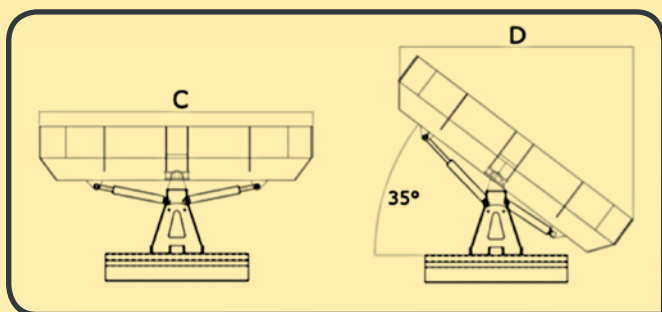

LAMA SGOMBRANEVE

SNOW BLADE

Kit luci di ingombro
Optional per i modelli LN15.70/LN16.70/LN18.70/LN21.70/LN24.70
LN21.80/LN24.80/LN27.80
Di serie per i modelli LN26.100/LN28.100/LN30.100/LN32.100

Side clearance lights
Option for models LN15.70/LN16.70/LN18.70/LN21.70/LN24.70
LN21.80/LN24.80/LN27.80
Current for models LN26.100/LN28.100/LN30.100/LN32.100

Caratteristiche Tecniche

Technical specification

Modello Model			LN 15.70	LN 16.70	LN 18.70	LN 21.70	LN 24.70	LN 21.80	LN 24.80	LN 27.80
Larghezza Work	C	mm	1500	1600	1820	2100	2400	2100	2400	2700
Larghezza Work	D	mm	1250	1330	1530	1740	-	1740	2030	2230
Altezza Height	A	mm			720				800	
Altezza Height	B	mm			120				130	
Peso dotazione standard Standard weight		kg	295	310	330	360	390	410	450	510
		ton	1,3 - 1,9	1,3 - 2,0	1,6 - 2,2	2,0 - 2,8	2,6 - 3,4	2,4 - 3,2	3,0 - 4,2	3,8 - 5,2
		ton	1,5 - 2,2	1,8 - 2,6	2,4 - 3,0	2,9 - 4,2	3,5 - 4,8	3,2 - 4,2	3,8 - 4,4	4,2 - 5,4
		ton	-	-	3,0 - 3,8	3,2 - 4,4	3,8 - 5,0	3,6 - 4,6	4,2 - 5,4	4,8 - 5,8
		ton	-	-	-	-	-	3,6 - 4,8	4,6 - 5,6	4,8 - 7,0

Modello Model			LN 26.100	LN 28.100	LN 30.100	LN 32.100
Larghezza Work	C	mm	2600	2800	3060	3260
Larghezza Work	D	mm	2100	2270	2550	2650
Altezza Height	A	mm		1000		
Altezza Height	B	mm		138		
Peso dotazione standard Standard weight		kg	590	620	670	710
		ton	5,2 - 6,8	5,6 - 7,0	6,4 - 8,2	7,6 - 8,8
		ton	5,6 - 7,0	6,6 - 7,8	7,0 - 8,6	7,4 - 9,0
		ton	4,8 - 5,8	5,0 - 6,8	5,4 - 8,4	6,8 - 9,0