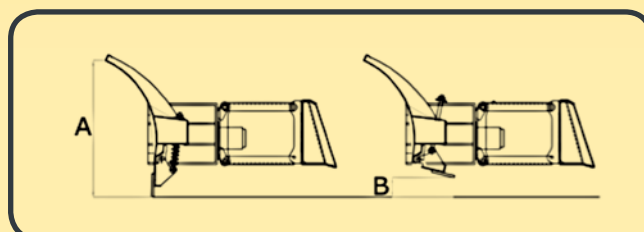

LAMA SGOMBRANEVE

SNOW BLADE

Kit luci di ingombro
Optional per i modelli LN15.70/LN16.70/LN18.70/LN21.70/LN24.70
LN21.80/LN24.80/LN27.80
Di serie per i modelli LN26.100/LN28.100/LN30.100/LN32.100

Side clearance lights
Option for models LN15.70/LN16.70/LN18.70/LN21.70/LN24.70
LN21.80/LN24.80/LN27.80
Current for models LN26.100/LN28.100/LN30.100/LN32.100

Caratteristiche Tecniche

Technical specification

Modello Model			LN 15.70	LN 16.70	LN 18.70	LN 21.70	LN 24.70	LN 21.80	LN 24.80	LN 27.80
Larghezza Work	C	mm	1500	1600	1820	2100	2400	2100	2400	2700
Larghezza Work	D	mm	1250	1330	1530	1740	-	1740	2030	2230
Altezza Height	A	mm			720				800	
Altezza Height	B	mm			120				130	
Peso dotazione standard Standard weight		kg	295	310	330	360	390	410	450	510
		ton	1,3 - 1,9	1,3 - 2,0	1,6 - 2,2	2,0 - 2,8	2,6 - 3,4	2,4 - 3,2	3,0 - 4,2	3,8 - 5,2
		ton	1,5 - 2,2	1,8 - 2,6	2,4 - 3,0	2,9 - 4,2	3,5 - 4,8	3,2 - 4,2	3,8 - 4,4	4,2 - 5,4
		ton	-	-	3,0 - 3,8	3,2 - 4,4	3,8 - 5,0	3,6 - 4,6	4,2 - 5,4	4,8 - 5,8
		ton	-	-	-	-	-	3,6 - 4,8	4,6 - 5,6	4,8 - 7,0

Modello Model			LN 26.100	LN 28.100	LN 30.100	LN 32.100
Larghezza Work	C	mm	2600	2800	3060	3260
Larghezza Work	D	mm	2100	2270	2550	2650
Altezza Height	A	mm		1000		
Altezza Height	B	mm		138		
Peso dotazione standard Standard weight		kg	590	620	670	710
		ton	5,2 - 6,8	5,6 - 7,0	6,4 - 8,2	7,6 - 8,8
		ton	5,6 - 7,0	6,6 - 7,8	7,0 - 8,6	7,4 - 9,0
		ton	4,8 - 5,8	5,0 - 6,8	5,4 - 8,4	6,8 - 9,0